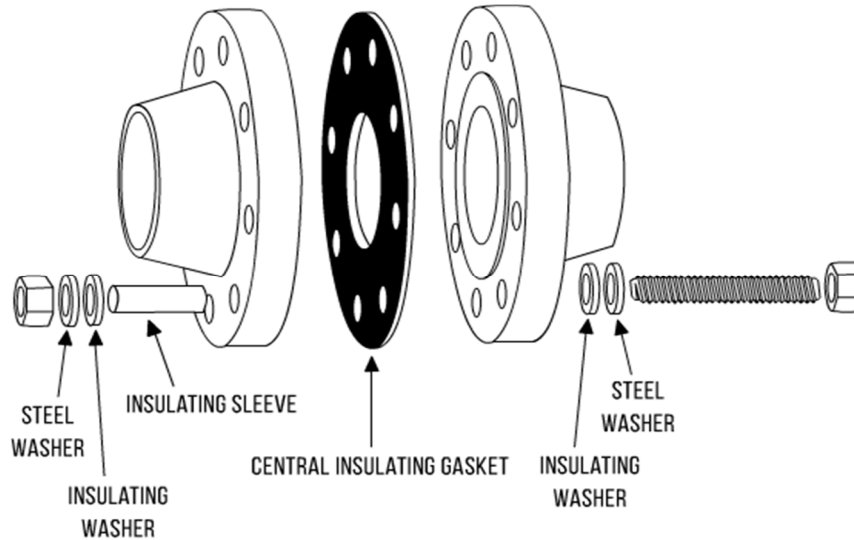

GASKETS

INSULATION KITS – PN10 DIMENSIONS (TYPE E – FULL FACE)

NOMINAL BORE	INSULATING GASKET				INSULATING WASHERS	INSULATING SLEEVES	
	OD x ID	HOLE DIA.	NO. OF HOLES	BOLT P.C.D	OD x ID	OD x ID	LENGTH
15	95 x 17	14	4	65	29 x 16	13.2 x 12.2	41
20	105 x 22	14	4	75	29 x 16	13.2 x 12.2	45
25	115 x 28	14	4	85	29 x 16	13.2 x 12.2	45
32	140 x 37	18	4	100	33 x 19	17.2 x 16.2	45
40	150 x 43	18	4	110	33 x 19	17.2 x 16.2	45
50	165 x 55	18	4	125	33 x 19	17.2 x 16.2	49
65	185 x 70	18	8	145	33 x 19	17.2 x 16.2	49
80	200 x 83	18	8	160	33 x 19	17.2 x 16.2	53
100	220 x 107	18	8	180	33 x 19	17.2 x 16.2	53
125	250 x 131	18	8	210	33 x 19	17.2 x 16.2	57
150	285 x 159	22	8	240	38 x 22	21.2 x 20.2	57
200	340 x 208	22	8	295	38 x 22	21.2 x 20.2	61
250	395 x 260	22	12	350	38 x 22	21.2 x 20.2	65
300	445 x 310	22	12	400	38 x 22	21.2 x 20.2	65
350	505 x 341	22	16	460	38 x 22	21.2 x 20.2	65
400	565 x 392	26	16	515	51 x 29	25.2 x 24.2	65
450	615 x 443	26	20	565	51 x 29	25.2 x 24.2	69
500	670 x 494	26	20	620	51 x 29	25.2 x 24.2	69
600	780 x 596	30	20	725	56 x 32	28.2 x 27.2	69

- All dimensions in millimetres

GASKETS

INSULATION KITS – PN10 DIMENSIONS (TYPE F – IBC)

NOMINAL BORE	INSULATING GASKET	NO. OF HOLES	INSULATING WASHERS	INSULATING SLEEVES	
	OD x ID		OD x ID	OD x ID	LENGTH
15	50 x 17	4	29 x 16	13.2 x 12.2	41
20	60 x 22	4	29 x 16	13.2 x 12.2	45
25	70 x 28	4	29 x 16	13.2 x 12.2	45
32	80 x 37	4	33 x 19	17.2 x 16.2	45
40	90 x 43	4	33 x 19	17.2 x 16.2	45
50	105 x 55	4	33 x 19	17.2 x 16.2	49
65	125 x 70	8	33 x 19	17.2 x 16.2	49
80	140 x 83	8	33 x 19	17.2 x 16.2	53
100	160 x 107	8	33 x 19	17.2 x 16.2	53
125	190 x 131	8	33 x 19	17.2 x 16.2	57
150	216 x 159	8	38 x 22	21.2 x 20.2	57
200	271 x 208	8	38 x 22	21.2 x 20.2	61
250	326 x 260	12	38 x 22	21.2 x 20.2	65
300	376 x 310	12	38 x 22	21.2 x 20.2	65
350	436 x 341	16	38 x 22	21.2 x 20.2	65
400	487 x 392	16	51 x 29	25.2 x 24.2	65
450	537 x 443	20	51 x 29	25.2 x 24.2	69
500	592 x 494	20	51 x 29	25.2 x 24.2	69
600	693 x 596	20	56 x 32	28.2 x 27.2	69