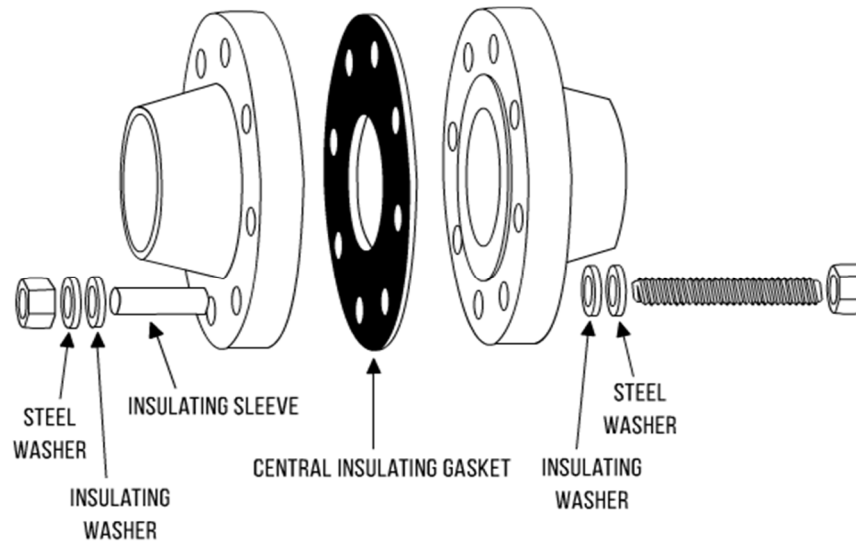

GASKETS

INSULATION KITS – PN10 DIMENSIONS (TYPE E – FULL FACE)

NOMINAL BORE	INSULATING GASKET				INSULATING WASHERS	INSULATING SLEEVES	
	OD x ID	HOLE DIA.	NO. OF HOLES	BOLT P.C.D	OD x ID	OD x ID	LENGTH
15	95 x 17	14	4	65	29 x 16	13.2 x 12.2	41
20	105 x 22	14	4	75	29 x 16	13.2 x 12.2	45
25	115 x 28	14	4	85	29 x 16	13.2 x 12.2	45
32	140 x 37	18	4	100	33 x 19	17.2 x 16.2	45
40	150 x 43	18	4	110	33 x 19	17.2 x 16.2	45
50	165 x 55	18	4	125	33 x 19	17.2 x 16.2	49
65	185 x 70	18	8	145	33 x 19	17.2 x 16.2	49
80	200 x 83	18	8	160	33 x 19	17.2 x 16.2	53
100	220 x 107	18	8	180	33 x 19	17.2 x 16.2	53
125	250 x 131	18	8	210	33 x 19	17.2 x 16.2	57
150	285 x 159	22	8	240	38 x 22	21.2 x 20.2	57
200	340 x 208	22	8	295	38 x 22	21.2 x 20.2	61
250	395 x 260	22	12	350	38 x 22	21.2 x 20.2	65
300	445 x 310	22	12	400	38 x 22	21.2 x 20.2	65
350	505 x 341	22	16	460	38 x 22	21.2 x 20.2	65
400	565 x 392	26	16	515	51 x 29	25.2 x 24.2	65
450	615 x 443	26	20	565	51 x 29	25.2 x 24.2	69
500	670 x 494	26	20	620	51 x 29	25.2 x 24.2	69
600	780 x 596	30	20	725	56 x 32	28.2 x 27.2	69

- All dimensions in millimetres

GASKETS

INSULATION KITS – PN10 DIMENSIONS (TYPE F – IBC)

NOMINAL BORE	INSULATING GASKET	NO. OF HOLES	INSULATING WASHERS	INSULATING SLEEVES	
	OD x ID		OD x ID	OD x ID	LENGTH
15	50 x 17	4	29 x 16	13.2 x 12.2	41
20	60 x 22	4	29 x 16	13.2 x 12.2	45
25	70 x 28	4	29 x 16	13.2 x 12.2	45
32	80 x 37	4	33 x 19	17.2 x 16.2	45
40	90 x 43	4	33 x 19	17.2 x 16.2	45
50	105 x 55	4	33 x 19	17.2 x 16.2	49
65	125 x 70	8	33 x 19	17.2 x 16.2	49
80	140 x 83	8	33 x 19	17.2 x 16.2	53
100	160 x 107	8	33 x 19	17.2 x 16.2	53
125	190 x 131	8	33 x 19	17.2 x 16.2	57
150	216 x 159	8	38 x 22	21.2 x 20.2	57
200	271 x 208	8	38 x 22	21.2 x 20.2	61
250	326 x 260	12	38 x 22	21.2 x 20.2	65
300	376 x 310	12	38 x 22	21.2 x 20.2	65
350	436 x 341	16	38 x 22	21.2 x 20.2	65
400	487 x 392	16	51 x 29	25.2 x 24.2	65
450	537 x 443	20	51 x 29	25.2 x 24.2	69
500	592 x 494	20	51 x 29	25.2 x 24.2	69
600	693 x 596	20	56 x 32	28.2 x 27.2	69