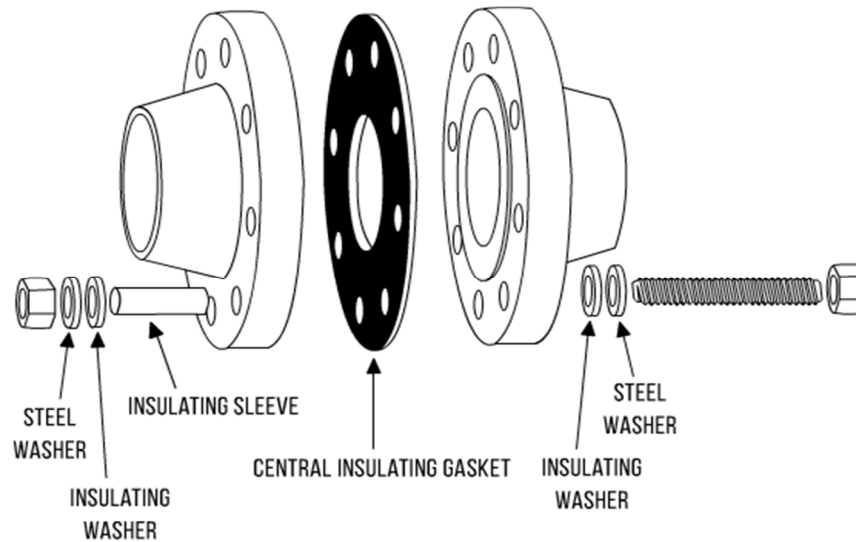

GASKETS

INSULATION KITS – PN40 DIMENSIONS (TYPE E – FULL FACE)

NOMINAL BORE	INSULATING GASKET				INSULATING WASHERS	INSULATING SLEEVES	
	OD x ID	HOLE DIA.	NO. OF HOLES	BOLT P.C.D	OD x ID	OD x ID	LENGTH
15	95 x 17	14	4	65	29 x 16	13.2 x 12.2	45
20	105 x 22	14	4	75	29 x 16	13.2 x 12.2	49
25	115 x 28	14	4	85	29 x 16	13.2 x 12.2	49
32	140 x 37	18	4	100	33 x 19	17.2 x 16.2	49
40	150 x 43	18	4	110	33 x 19	17.2 x 16.2	49
50	165 x 55	18	4	125	33 x 19	17.2 x 16.2	53
65	185 x 70	18	8	145	33 x 19	17.2 x 16.2	57
80	200 x 83	18	8	160	33 x 19	17.2 x 16.2	61
100	235 x 107	22	8	190	38 x 22	21.2 x 20.2	61
125	270 x 131	26	8	220	51 x 29	25.2 x 24.2	65
150	300 x 159	26	8	250	51 x 29	25.2 x 24.2	69
200	375 x 207	30	12	320	56 x 32	28.2 x 27.2	81
250	450 x 259	33	12	385	60 x 35	31.2 x 30.2	89
300	515 x 308	33	16	450	60 x 35	31.2 x 30.2	97
350	580 x 338	36	16	510	67 x 38	34.2 x 33.2	105
400	660 x 384	39	16	585	71 x 41	37.2 x 36.2	103
450	685 x 432	39	20	610	71 x 41	37.2 x 36.2	113
500	755 x 480	42	20	670	71 x 41	40.2 x 39.2	117
600	890 x 578	48	20	795	83 x 48	46.2 x 45.2	133