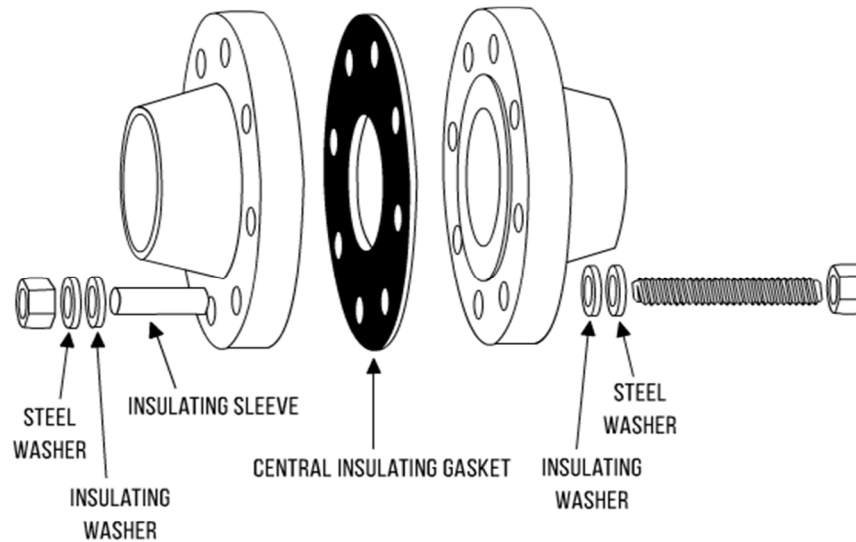

GASKETS

INSULATION KITS – PN16 DIMENSIONS (TYPE E – FULL FACE)

NOMINAL BORE	INSULATING GASKET				INSULATING WASHERS	INSULATING SLEEVES	
	OD x ID	HOLE DIA.	NO. OF HOLES	BOLT P.C.D	OD x ID	OD x ID	LENGTH
15	95 x 17	14	4	65	29 x 16	13.2 x 12.2	41
20	105 x 22	14	4	75	29 x 16	13.2 x 12.2	45
25	115 x 28	14	4	85	29 x 16	13.2 x 12.2	45
32	140 x 37	18	4	100	33 x 19	17.2 x 16.2	45
40	150 x 43	18	4	110	33 x 19	17.2 x 16.2	45
50	165 x 55	18	4	125	33 x 19	17.2 x 16.2	49
65	185 x 70	18	8	145	33 x 19	17.2 x 16.2	49
80	200 x 83	18	8	160	33 x 19	17.2 x 16.2	53
100	220 x 107	18	8	180	33 x 19	17.2 x 16.2	53
125	250 x 131	18	8	210	33 x 19	17.2 x 16.2	57
150	285 x 159	22	8	240	38 x 22	21.2 x 20.2	57
200	340 x 208	22	12	295	38 x 22	25.2 x 24.2	61
250	405 x 260	26	12	355	51 x 29	25.2 x 24.2	65
300	460 x 310	26	16	410	51 x 29	25.2 x 24.2	69
350	520 x 340	26	16	470	51 x 29	25.2 x 24.2	73
400	580 x 390	30	16	525	56 x 32	28.2 x 27.2	77
450	640 x 441	30	20	585	56 x 32	28.2 x 27.2	81
500	715 x 492	33	20	650	60 x 35	31.2 x 30.2	81
600	840 x 592	36	20	770	67 x 38	34.2 x 33.2	85

- All dimensions in millimetres

GASKETS

INSULATION KITS – PN16 DIMENSIONS (TYPE F – IBC)

NOMINAL BORE	INSULATING GASKET	NO. OF HOLES	INSULATING WASHERS	INSULATING SLEEVES	
	OD x ID		OD x ID	OD x ID	LENGTH
15	50 x 17	4	29 x 16	13.2 x 12.2	41
20	60 x 22	4	29 x 16	13.2 x 12.2	45
25	70 x 28	4	29 x 16	13.2 x 12.2	45
32	80 x 37	4	33 x 19	17.2 x 16.2	45
40	90 x 43	4	33 x 19	17.2 x 16.2	45
50	105 x 55	4	33 x 19	17.2 x 16.2	49
65	125 x 70	8	33 x 19	17.2 x 16.2	49
80	140 x 83	8	33 x 19	17.2 x 16.2	53
100	160 x 107	8	33 x 19	17.2 x 16.2	53
125	190 x 131	8	33 x 19	17.2 x 16.2	57
150	216 x 159	8	38 x 22	21.2 x 20.2	57
200	271 x 208	12	38 x 22	21.2 x 20.2	61
250	327 x 260	12	51 x 29	25.2 x 24.2	65
300	382 x 310	12	51 x 29	25.2 x 24.2	69
350	442 x 340	16	51 x 29	25.2 x 24.2	73
400	493 x 390	16	56 x 32	28.2 x 27.2	77
450	553 x 441	20	56 x 32	28.2 x 27.2	81
500	615 x 492	20	60 x 35	31.2 x 30.2	81
600	732 x 592	20	67 x 38	34.2 x 33.2	85